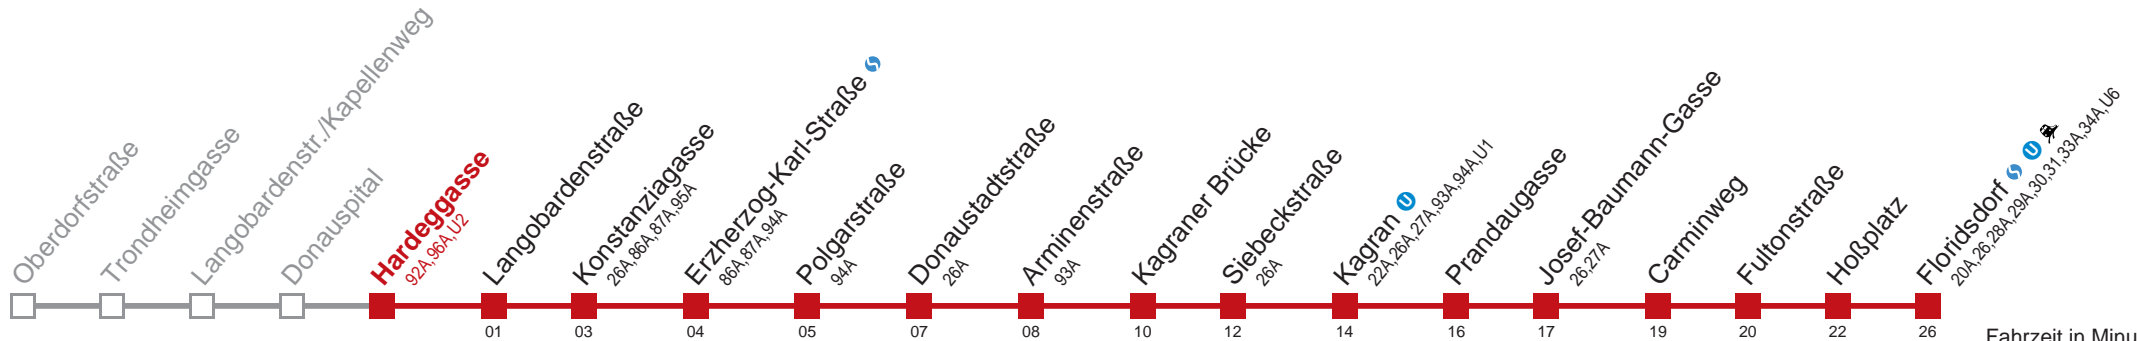

25 Floridsdorf

Fahrzeit in Minuten zur Hauptverkehrszeit

Montag-Freitag (Schule)

4	51
5	01 12 22 32 42 52
6	00 08 15 23 30 38 43 49 55
7	01 07 13 19 25 30 35 40 45 50 56
8	03 09 15 21 27 33 40 46 53
9	00 07 15 17 22 30 37 45 47 52
10	00 07 15 22 30 37 45 52
11	00 07 15 22 30 37 45 52
12	00 07 15 22 30 37 45 52
13	00 07 15 22 30 37 45 52
14	00 - - - Intervall 6' - - -
15	- - - - - - - - -
16	- - - - - - - - -
17	- - - - - - - - - 54
18	00 07 15 17 22 30 37 45 47 52
19	00 07 15 22 30 37 45 54
20	03 13 17 23 33 43 47 53
21	03 13 23 33 43 53
22	03 16 23 31 46
23	01 16 31 46
0	01 16 24 39 54
1	11

Montag-Freitag (Ferien)

4	51
5	01 12 22 32 42 52
6	00 08 15 23 30 38 44 52 59
7	07 14 22 29 37 44 52 59
8	07 14 22 29 37 45 52
9	00 07 15 22 32 36 42 52
10	02 06 12 22 32 42 52
11	02 12 22 32 42 52
12	02 12 22 32 42 52
13	02 12 22 32 42 52
14	02 12 22 30 37 45 52
15	00 07 15 22 30 37 45 52
16	00 07 15 22 30 37 45 52
17	00 07 15 22 30 37 45 52
18	00 07 15 22 30 37 45 52
19	00 07 15 22 30 37 45 54
20	03 13 17 23 33 43 47 53
21	03 13 23 33 43 53
22	03 16 23 31 46
23	01 16 31 46
0	01 16 24 39 54
1	11

Am 31.12 auf 1.1. durchgehender Linienbetrieb
 Am 24.12. Verkehr wie samstags ab ca. 18.00 Uhr Intervall 15 Minuten
 □ bis Kagran

Kaufen Sie Ihre Tickets bequem mit der WienMobil-App.
 Buy your tickets easily via our WienMobil app.