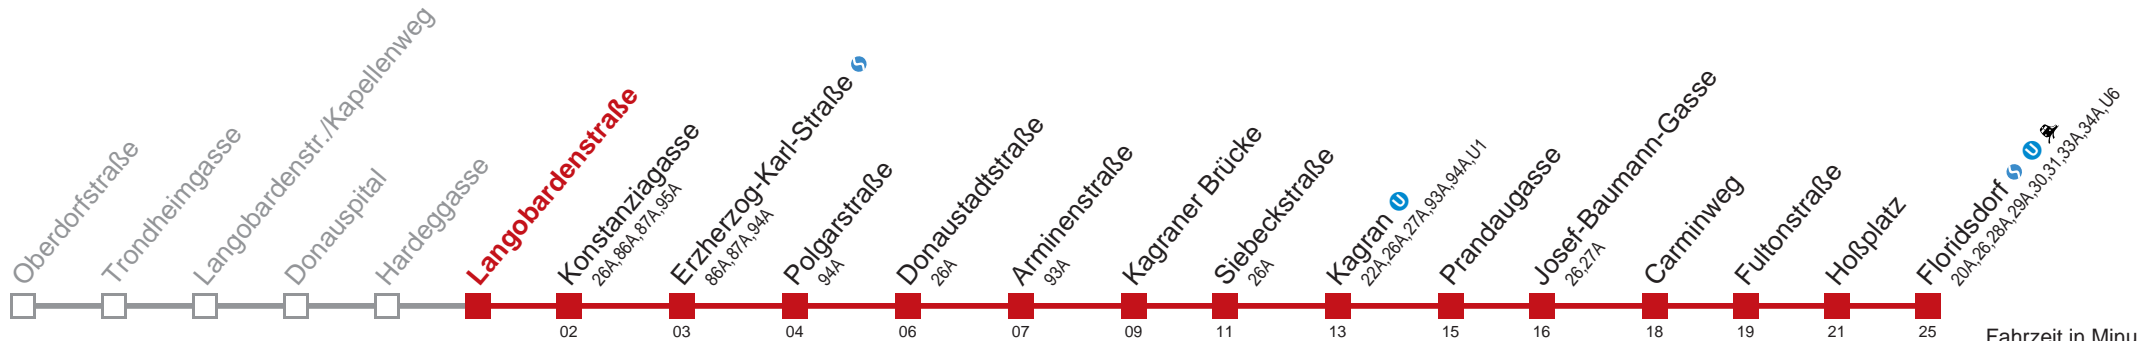

25 Floridsdorf

Fahrzeit in Minuten zur Hauptverkehrszeit

Montag-Freitag (Schule)

4	52
5	02 13 23 33 43 53
6	01 09 16 24 31 39 44 50 56
7	02 08 14 20 26 31 36 41 46 51 57
8	04 10 16 22 28 34 41 47 54
9	01 08 16 18 23 31 38 46 48 53
10	01 08 16 23 31 38 46 53
11	01 08 16 23 31 38 46 53
12	01 08 16 23 31 38 46 53
13	01 08 16 23 31 38 46 53
14	01 - - - Intervall 6' - - - -
15	- - - - - - - - - - -
16	- - - - - - - - - - -
17	- - - - - - - - - - 55
18	01 08 16 18 23 31 38 46 48 53
19	01 08 16 23 31 38 46 55
20	04 14 18 24 34 44 48 54
21	04 14 24 34 44 54
22	04 17 24 32 47
23	02 17 32 47
0	02 17 25 40 55
1	12

Montag-Freitag (Ferien)

4	52
5	02 13 23 33 43 53
6	01 09 16 24 31 39 45 53
7	00 08 15 23 30 38 45 53
8	00 08 15 23 30 38 46 53
9	01 08 16 23 33 37 43 53
10	03 07 13 23 33 43 53
11	03 13 23 33 43 53
12	03 13 23 33 43 53
13	03 13 23 33 43 53
14	03 13 23 31 38 46 53
15	01 08 16 23 31 38 46 53
16	01 08 16 23 31 38 46 53
17	01 08 16 23 31 38 46 53
18	01 08 16 23 31 38 46 53
19	01 08 16 23 31 38 46 55
20	04 14 18 24 34 44 48 54
21	04 14 24 34 44 54
22	04 17 24 32 47
23	02 17 32 47
0	02 17 25 40 55
1	12

Samstag

4	
5	02 17 32 47
6	02 17 32 44 54
7	04 14 24 34 44 54
8	04 14 24 34 43 53
9	03 13 23 33 43 53
10	03 13 23 33 43 53
11	03 13 23 33 43 53
12	03 13 23 33 43 53
13	03 13 23 33 43 53
14	03 13 23 33 43 53
15	03 13 23 33 43 53
16	03 13 23 33 43 53
17	03 13 23 33 43 53
18	03 13 23 33 43 54
19	04 14 24 34 44 54
20	04 17 24 32 47 54
21	02 17 32 47
22	02 17 32 47
23	02 17 32 47
0	02 17 25 40 55
1	12

Am 31.12 auf 1.1. durchgehender Linienbetrieb
 Am 24.12. Verkehr wie samstags ab ca. 18.00 Uhr Intervall 15 Minuten
 □ bis Kagran

Kaufen Sie Ihre Tickets bequem mit der WienMobil-App.
 Buy your tickets easily via our WienMobil app.