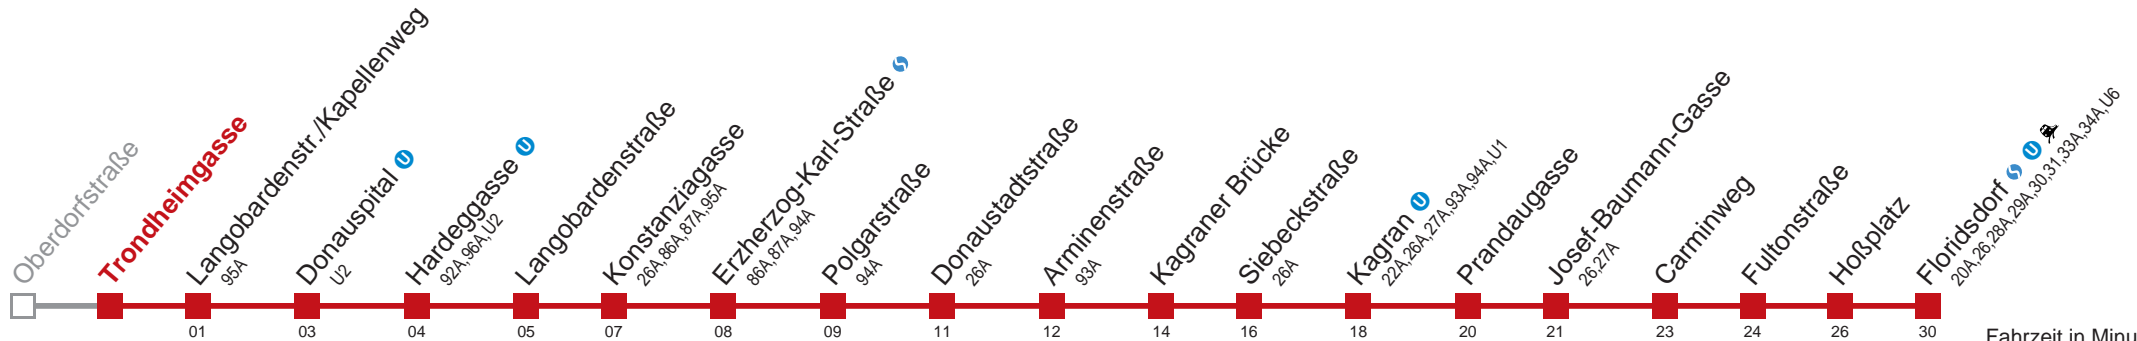

25 Floridsdorf

Fahrzeit in Minuten zur Hauptverkehrszeit

Montag-Freitag (Schule)

4	47 57
5	08 18 28 38 48 56
6	04 11 19 26 34 39 45 51 57
7	03 09 15 21 26 31 36 41 46 52 58
8	05 11 17 23 29 35 42 48 55
9	03 10 13 18 25 33 40 43 48 55
10	03 10 18 25 33 40 48 55
11	03 10 18 25 33 40 48 55
12	03 10 18 25 33 40 48 55
13	03 10 18 25 33 40 48 55
14	01 - - - Intervall 6' - - -
15	- - - - - - - - - - -
16	- - - - - - - - - - -
17	- - - - - - - - - - 55
18	03 10 13 18 25 33 40 43 48 55
19	03 10 18 25 33 41 49 58
20	08 13 18 28 38 43 48 58
21	08 18 28 38 48 59
22	12 19 27 42 57
23	12 27 42 57
0	12 20 35 50
1	07

Montag-Freitag (Ferien)

4	47 57
5	08 18 28 38 48 56
6	04 11 19 26 34 40 48 55
7	02 10 17 25 32 40 47 55
8	02 10 17 25 32 40 48 55
9	03 10 17 27 32 37 47 57
10	02 07 17 27 37 47 57
11	07 17 27 37 47 57
12	07 17 27 37 47 57
13	07 17 27 37 47 57
14	07 17 25 33 40 48 55
15	03 10 18 25 33 40 48 55
16	03 10 18 25 33 40 48 55
17	03 10 18 25 33 40 48 55
18	03 10 18 25 33 40 48 55
19	03 10 18 25 33 41 49 58
20	08 13 18 28 38 43 48 58
21	08 18 28 38 48 59
22	12 19 27 42 57
23	12 27 42 57
0	12 20 35 50
1	07

Am 31.12 auf 1.1. durchgehender Linienbetrieb
 Am 24.12. Verkehr wie samstags ab ca. 18.00 Uhr Intervall 15 Minuten
 □ bis Kagran

Kaufen Sie Ihre Tickets bequem mit der WienMobil-App.
 Buy your tickets easily via our WienMobil app.